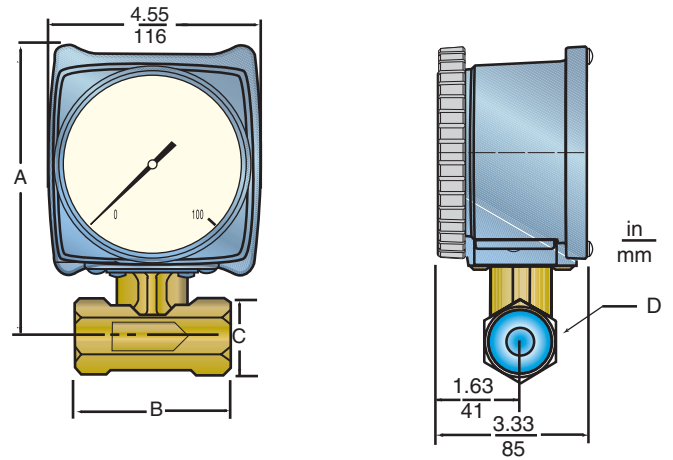

## SERIES 7000

Size		A		B		C		D		Shipping Weight (typ.)	
in	mm	in	mm	in	mm	in	mm	in	mm	lb	kg
1/4	08	5.95	151	3.06	78	1.50	38	1.25 hex	32 hex	4	2.3
1/2	15	5.95	151	3.06	78	1.50	38	1.25 hex	32 hex	4	2.3
3/4	20	5.95	151	3.06	78	1.50	38	1.25 hex	32 hex	4	2.3
1	25	6.07	154	3.06	78	1.75	44	1.50 hex	38 hex	5	2.7
1-1/2	40	6.39	162	3.06	78	2.50	64	2.12 hex	54 hex	5	2.7
2	50	6.80	172	3.19	81	3.19	81	2.75 hex	70 hex	7	3.2
3	80	7.48	190	4.19	106	4.62	117	4.00 hex	102 hex	12	5.5

## SERIES 8000

Size		A		B		Shipping Weight (typ.)	
in	mm	in	mm	in	mm	lb	kg
1/2	15	6.62	168	1.69	43	4	1.8
3/4	20	7.06	179	2.00	51	5	2.3
1	25	7.25	184	2.38	60	5	2.3
1-1/2	40	7.81	198	3.12	79	7	3.2
2	50	8.00	203	3.75	95	8	3.6
2-1/2	65	8.54	217	4.25	108	9	4.1
3	80	8.87	225	5.00	127	11	5.0
4	100	9.95	252	6.13	156	15	6.8
5	125	10.36	263	7.38	187	20	9.1
6	150	11.05	280	8.38	213	24	10.9
8	200	12.30	311	10.38	264	33	15.0

## SERIES 8000 Flo-GAGE

Note: "A" dimension subtract 2.00 inches (51 mm) for option W3

# DIMENSIONS