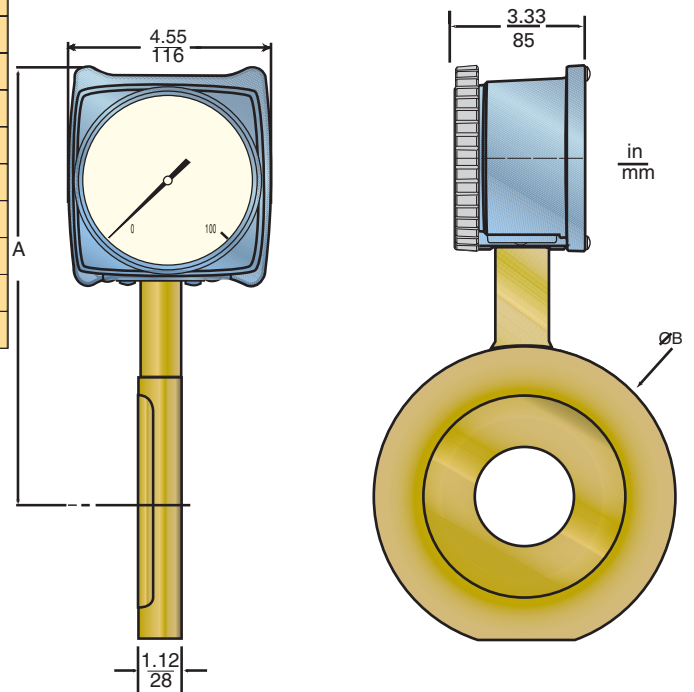

## SERIES 7000

Size		A		B		C		D		Shipping Weight (typ.)	
in	mm	in	mm	in	mm	in	mm	in	mm	lb	kg
1/4	08	5.95	151	3.06	78	1.50	38	1.25 hex	32 hex	4	2.3
1/2	15	5.95	151	3.06	78	1.50	38	1.25 hex	32 hex	4	2.3
3/4	20	5.95	151	3.06	78	1.50	38	1.25 hex	32 hex	4	2.3
1	25	6.07	154	3.06	78	1.75	44	1.50 hex	38 hex	5	2.7
1-1/2	40	6.39	162	3.06	78	2.50	64	2.12 hex	54 hex	5	2.7
2	50	6.80	172	3.19	81	3.19	81	2.75 hex	70 hex	7	3.2
3	80	7.48	190	4.19	106	4.62	117	4.00 hex	102 hex	12	5.5

## SERIES 8000

Size		A		B		Shipping Weight (typ.)	
in	mm	in	mm	in	mm	lb	kg
1/2	15	6.62	168	1.69	43	4	1.8
3/4	20	7.06	179	2.00	51	5	2.3
1	25	7.25	184	2.38	60	5	2.3
1-1/2	40	7.81	198	3.12	79	7	3.2
2	50	8.00	203	3.75	95	8	3.6
2-1/2	65	8.54	217	4.25	108	9	4.1
3	80	8.87	225	5.00	127	11	5.0
4	100	9.95	252	6.13	156	15	6.8
5	125	10.36	263	7.38	187	20	9.1
6	150	11.05	280	8.38	213	24	10.9
8	200	12.30	311	10.38	264	33	15.0

## SERIES 8000 Flo-GAGE

Note: "A" dimension subtract 2.00 inches (51 mm) for option W3

# DIMENSIONS